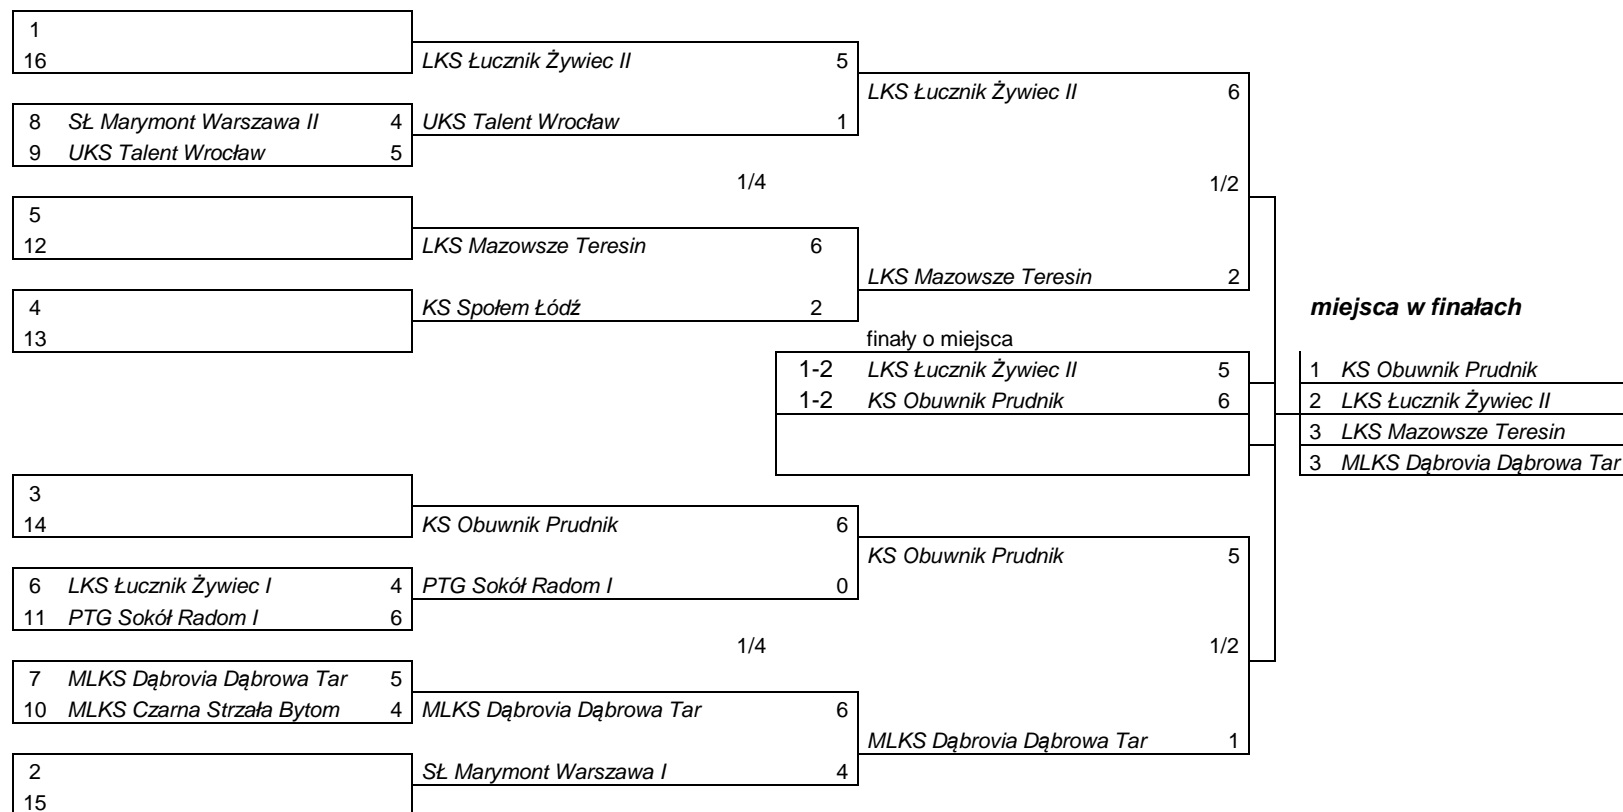

Przebieg pojedynków w rundach eliminacyjnych i finałowych w konkurencji ZOR WA

Zespół-kobiety łuki klasyczne