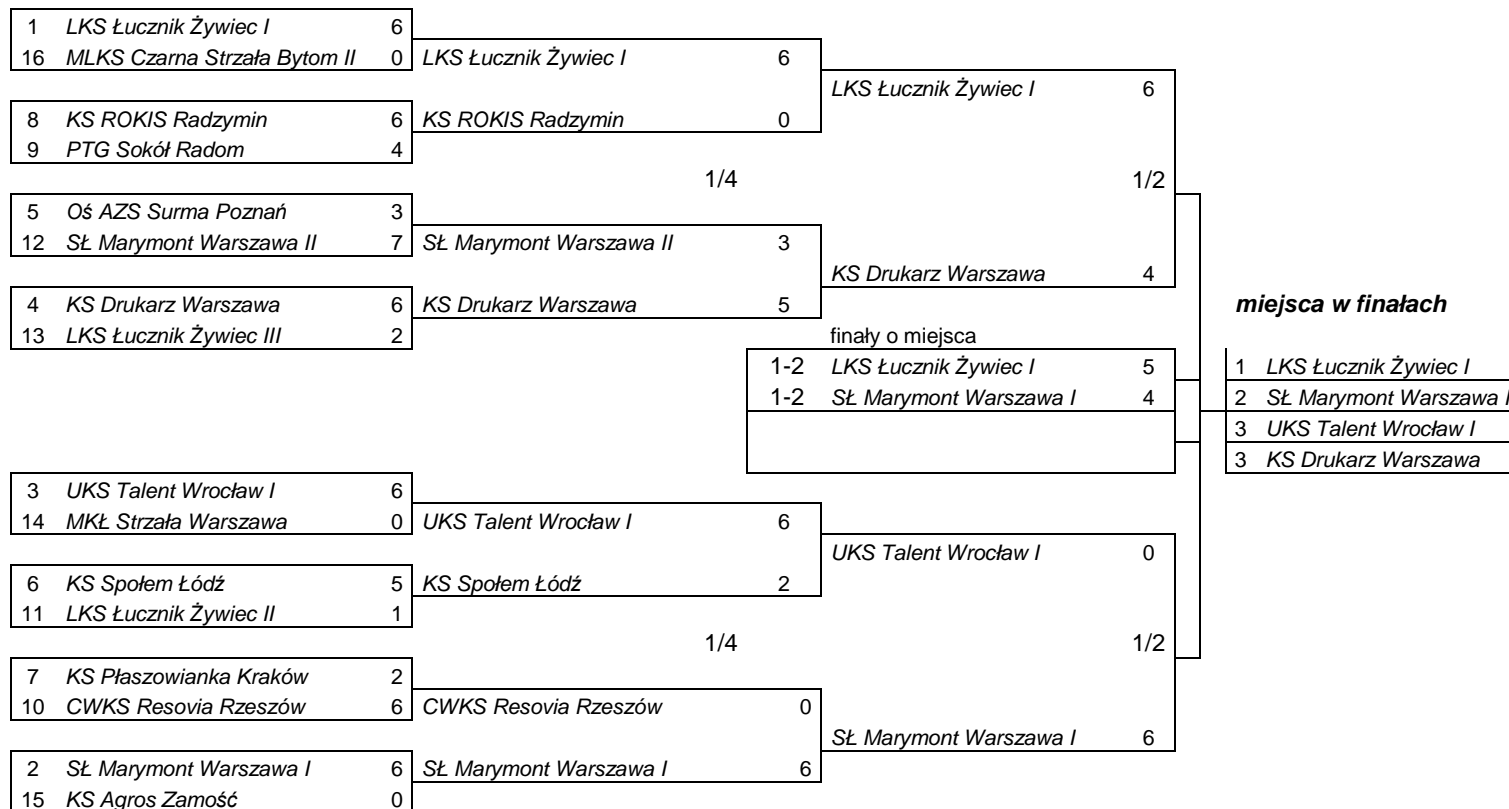

Przebieg pojedynków w rundach eliminacyjnych i finałowych w konkurencji ZOR WA

Zespół -mężczyźni łuki klasyczne