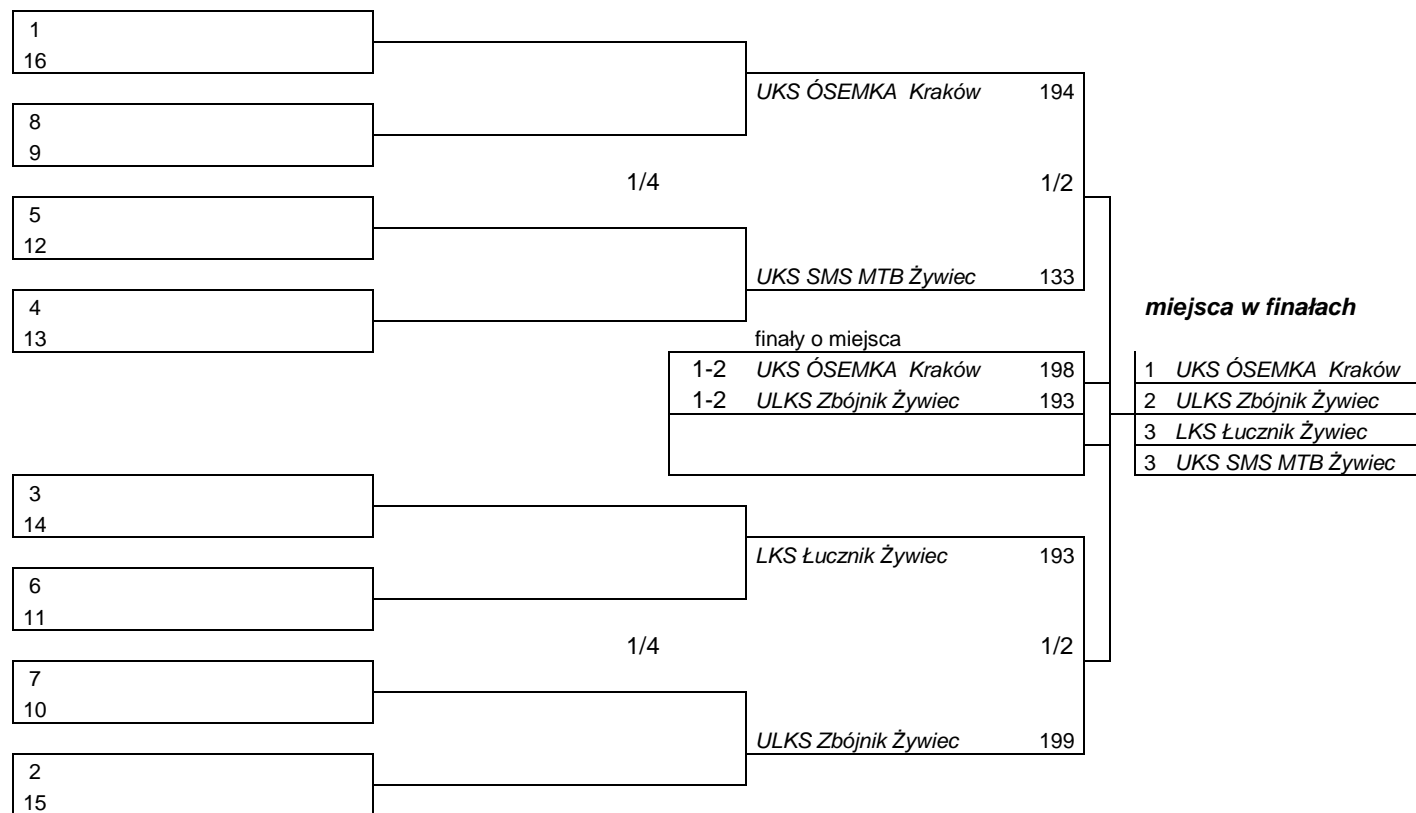

Przebieg pojedynków w rundach eliminacyjnych i finałowych w konkurencji ZOR WA

Zespół -mężczyźni łuki klasyczne

Przebieg pojedynków w rundach eliminacyjnych i finałowych w konkurencji ZOR WA

Zespół-kobiety łuki klasyczne

Przebieg pojedynków w rundach eliminacyjnych i finałowych w konkurencji ZOR WA

Zespół-mężczyźni łuki bloczkowe

Przebieg pojedynków w rundach eliminacyjnych i finałowych w konkurencji ZOR WA

Zespół-kobiety łuki bloczkowe