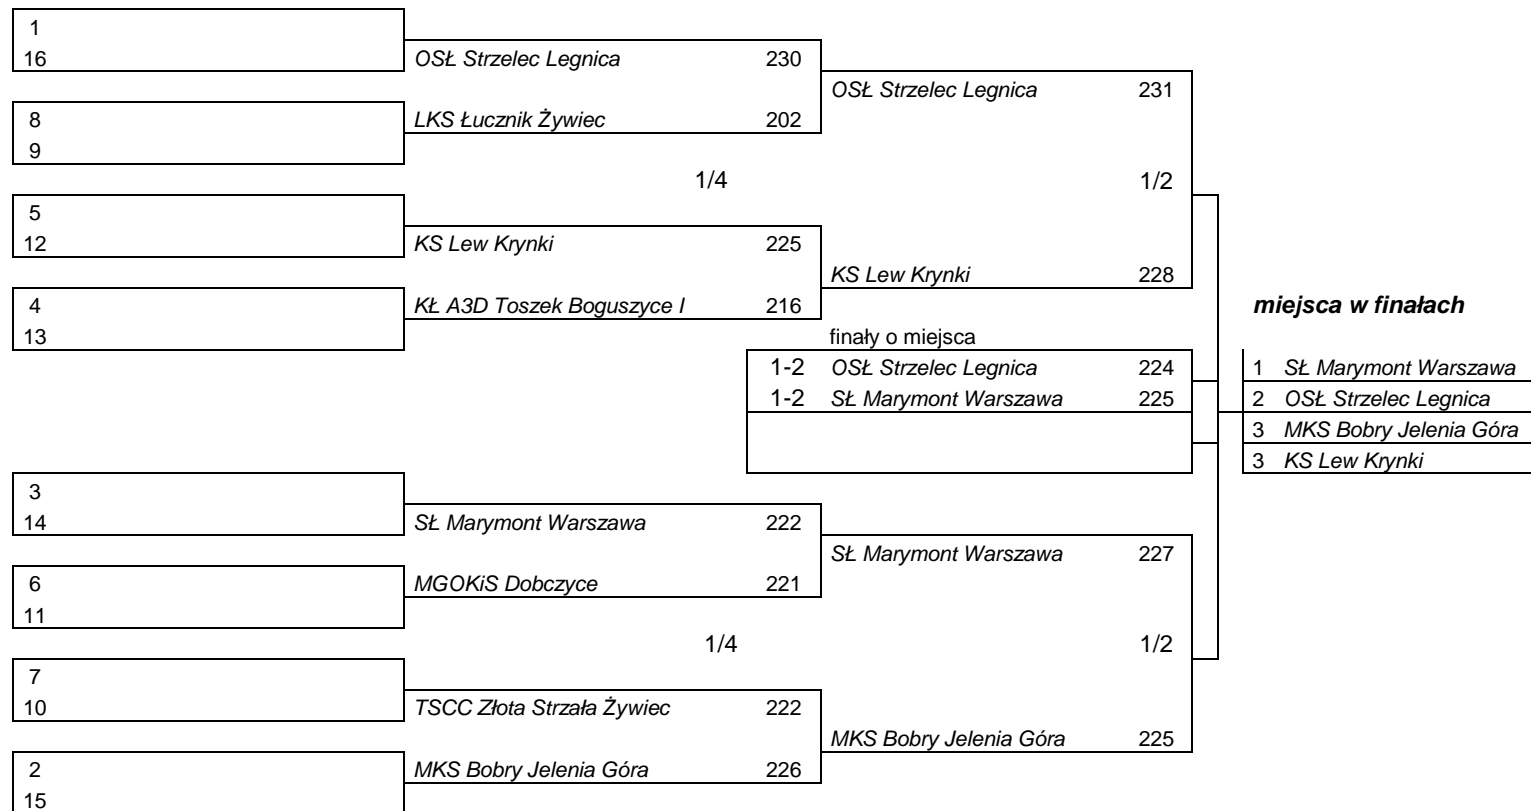

Przebieg pojedynków w rundach eliminacyjnych i finałowych w konkurencji ZOR WA

Zespół -mężczyźni łuki klasyczne

Przebieg pojedynków w rundach eliminacyjnych i finałowych w konkurencji ZOR WA

Zespół-kobiety łuki klasyczne

Przebieg pojedynków w rundach eliminacyjnych i finałowych w konkurencji ZOR WA

Zespół-mężczyźni łuki bloczkowe

Przebieg pojedynków w rundach eliminacyjnych i finałowych w konkurencji ZOR WA

Zespół-kobiety łuki bloczkowe